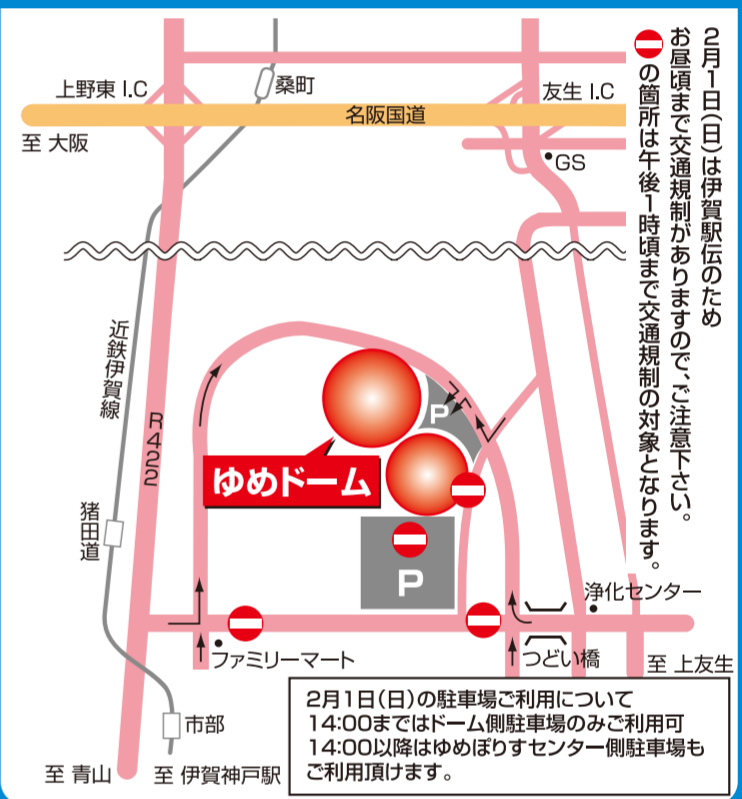

## 2DAYS SPECIAL PRICE

掲載商品は一例です。その他激安商品大量投入!!

**1/31**  
日限り  
10:00  
スタート

お一人様1点限り

- DIADORA ティバック 5,565円 → 税込 **1,000円**
- ATHLETA ミニバック 5,250円 → 税込 **1,900円**
- エナメルバック(M) 6,195円 → 税込 **2,980円**
- TOPPER 一般用軟式グラブ(右投げ) オールラウンド 限定5個 14,700円 → 税込 **3,500円**
- TOPPER スウェットパーカー 6,930円 → 税込 **2,980円**
- ESTREIA ミニ裏毛Tシャツ 4,935円 → 税込 **1,980円**
- adi-Vジャージ 上下セット 13,440円 → 税込 **3,980円**
- asics ジュニアピステ上下セット 7,665円 → 税込 **2,980円**
- lotto ウェイブブレーカー上下セット 13,440円 → 税込 **3,980円**

**2/1**  
日限り  
14:30  
スタート

『伊賀駅伝』交通規制の為、  
日替り品販売のみ14:30~とさせていただきます。

- エナメルバック(S) 3,990円 → 税込 **1,890円**
- ジュニア軟式グラブ(今岡モデル) ※右投げ 9,660円 → 税込 **2,980円**
- DIADORA 中綿ハーフコート 14,910円 → 税込 **3,990円**
- ジュニアジャージ上下セット 10,500円 → 税込 **2,980円**
- レディースジャージ上下セット 14,910円 → 税込 **3,980円**

### ゆめドーム アクセスMAP

いつ始まるかはお楽しみ